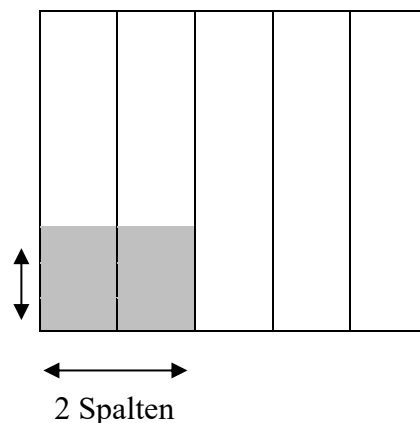

#### Anzeigenberechnung:

Berechnungsgrundlage:

Anzeighöhe x Anzahl der Spalten x Grundpreis = Anzeigenpreis (netto)

Grundpreis: **0,70€ mm/Spalte netto**

#### Beispiel:

Breite: 2 Spalte (72mm)  
Höhe: 50 mm  
 $2 \times 50 \times 0,70 \text{ €} = 70 \text{ Euro}$

Stand Juni 2024